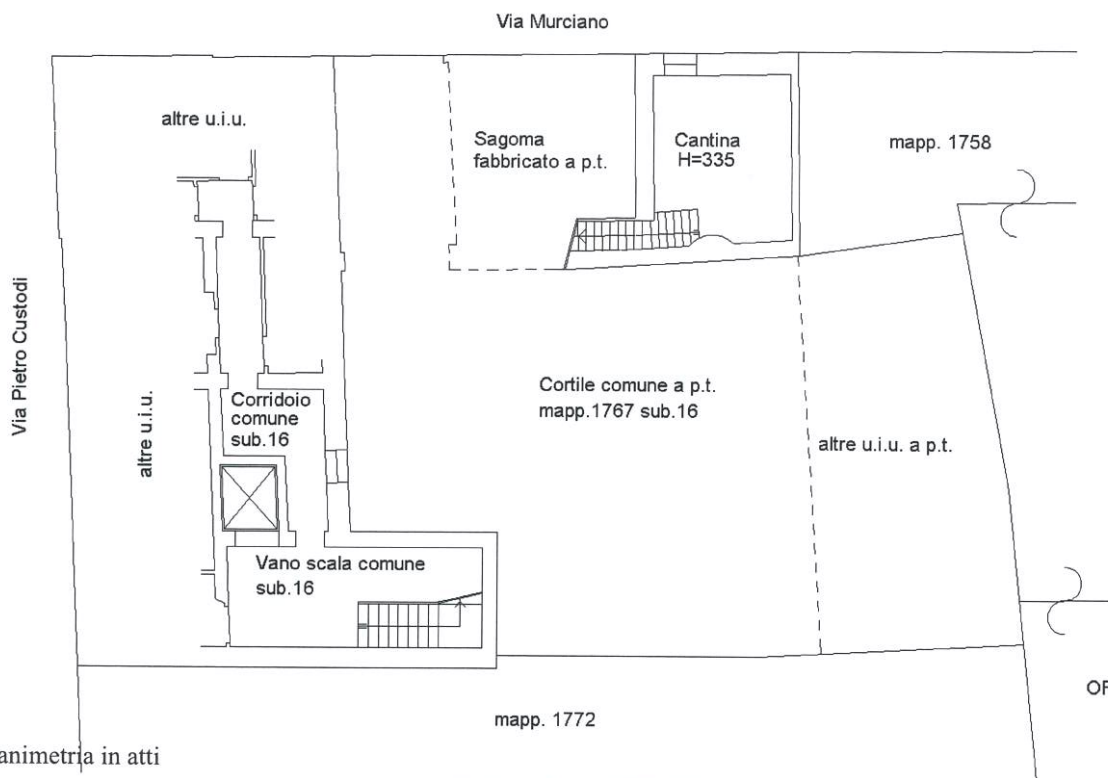

Via Emilio Murciano

civ. 2

Identificativi Catastali:

Sezione:

Foglio: 52

Particella: 1767

Subalterno: 17

Compilata da:
Merlo Matteo

Iscritto all'albo:
Geometri

Prov. Milano

N. 10595

Scheda n. 1

Scala 1:200

Catasto dei Fabbricati - Situazione al 06/07/2012 - Comune di GALLIATE (0872) - < Foglio: 52 - Particella: 1767 - Subalterno: 17 >
VIA EMILIO MURCIANO n. 2 piano: T-S1;

10 metri

PIANO TERRA

PIANO INTERRATO

ORIENTAMENTO

Ultima planimetria in atti