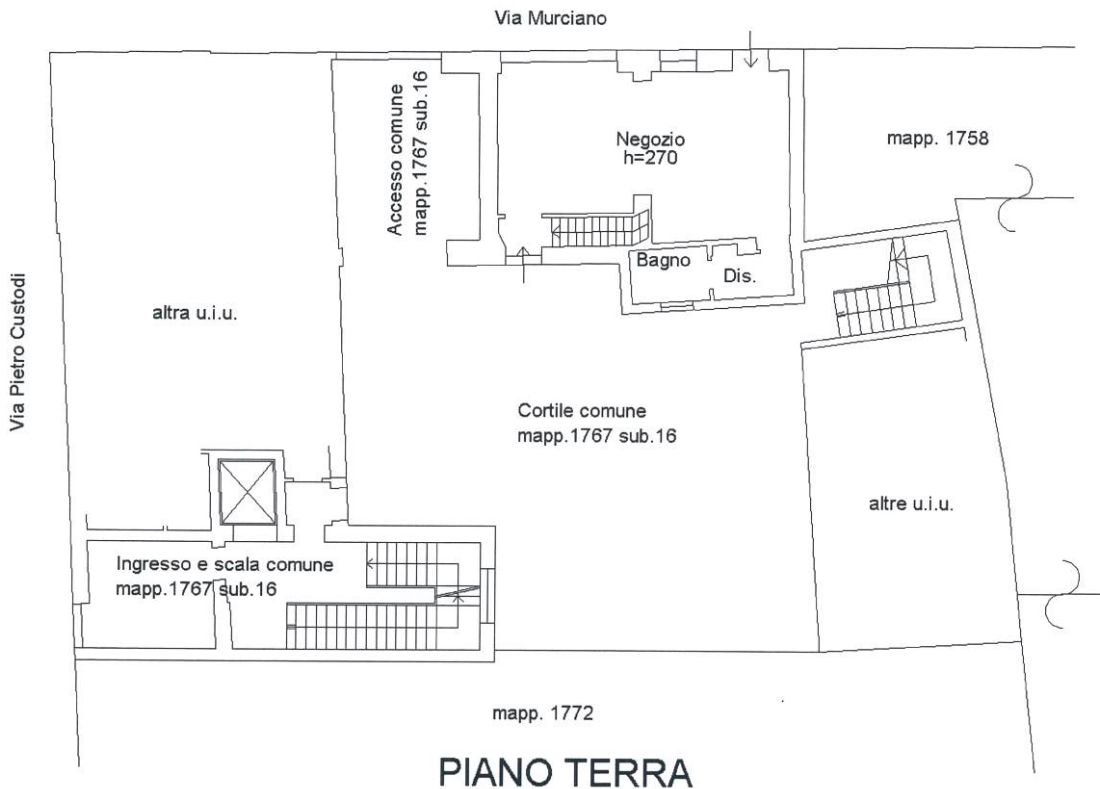

Via Emilio Murciano

civ. 2

Identificativi Catastali:

Sezione:

Foglio: 52

Particella: 1767

Subalterno: 17

Compilata da:
Merlo Matteo

Iscritto all'albo:
Geometri

Prov. Milano

N. 10595

Scheda n. 1

Scala 1:200

Catasto dei Fabbricati - Situazione al 06/07/2012 - Comune di GALLIATE (0872) - < Foglio: 52 - Particella: 1767 - Subalterno: 17 >
VIA EMILIO MURCIANO n. 2 piano: T-S1;

10 metri

PIANO TERRA

PIANO INTERRATO

ORIENTAMENTO

Ultima planimetria in atti